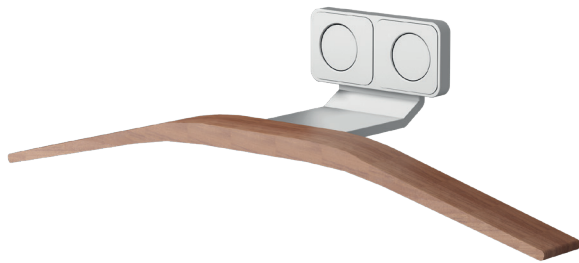

Hang - appendino

Accessorio

Materiale	Alluminio + legno di teak
Verniciatura alluminio	a polveri epossipoliestere
Imballo	scatola in cartone + sacchetto in polietilene

cod.	altezza (mm)	larghezza (mm)	peso (kg)
383813	85	360	0,3