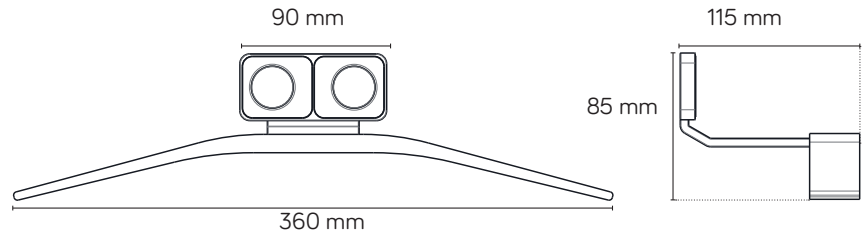

Hang - appendino

Accessorio

Materiale	Alluminio + legno di teak
Verniciatura alluminio	a polveri epossipoliestere
Imballo	scatola in cartone + sacchetto in polietilene

cod.	altezza (mm)	larghezza (mm)	peso (kg)
383813	85	360	0,3